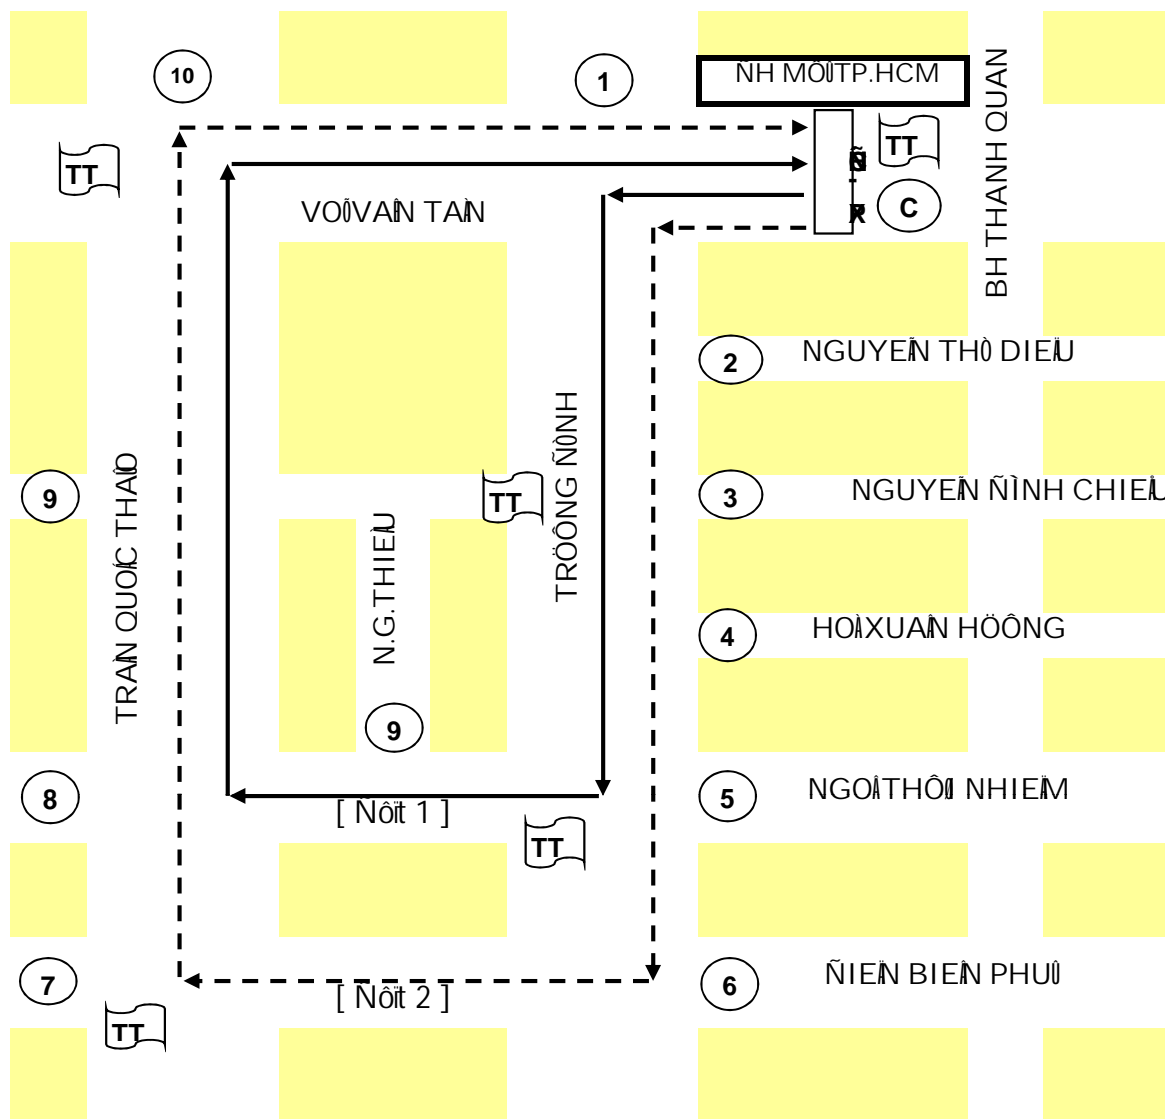

SỒ ÑỒÀ LOÀ TRỒNH GIÀÙ VIỆT ĐÀÙ ÑÀÙ HOẶC MỒ ÑP.HCM

5h30 ngày Chủ Nhật 27/ 05/ 2012 tại trường Nữ Học Mồ ÑP.HCM

Ghi chú:

—————> : NỒT 1 : Loàtrình dành cho rồãtồ òng nữ òsinh việã , CBCNV - cũ òly 1,5 km

- - - - -> : NỒT 2 : Loàtrình dành cho rồãtồ òng nam òsinh việã - cũ òly 2,5 km

(C) : Chồã Ñích - Xuađphai

(1) : Chồã bắđ veà loàtrình

(TT) : Chồã trờng tặ

BAN TỔ CHỒC