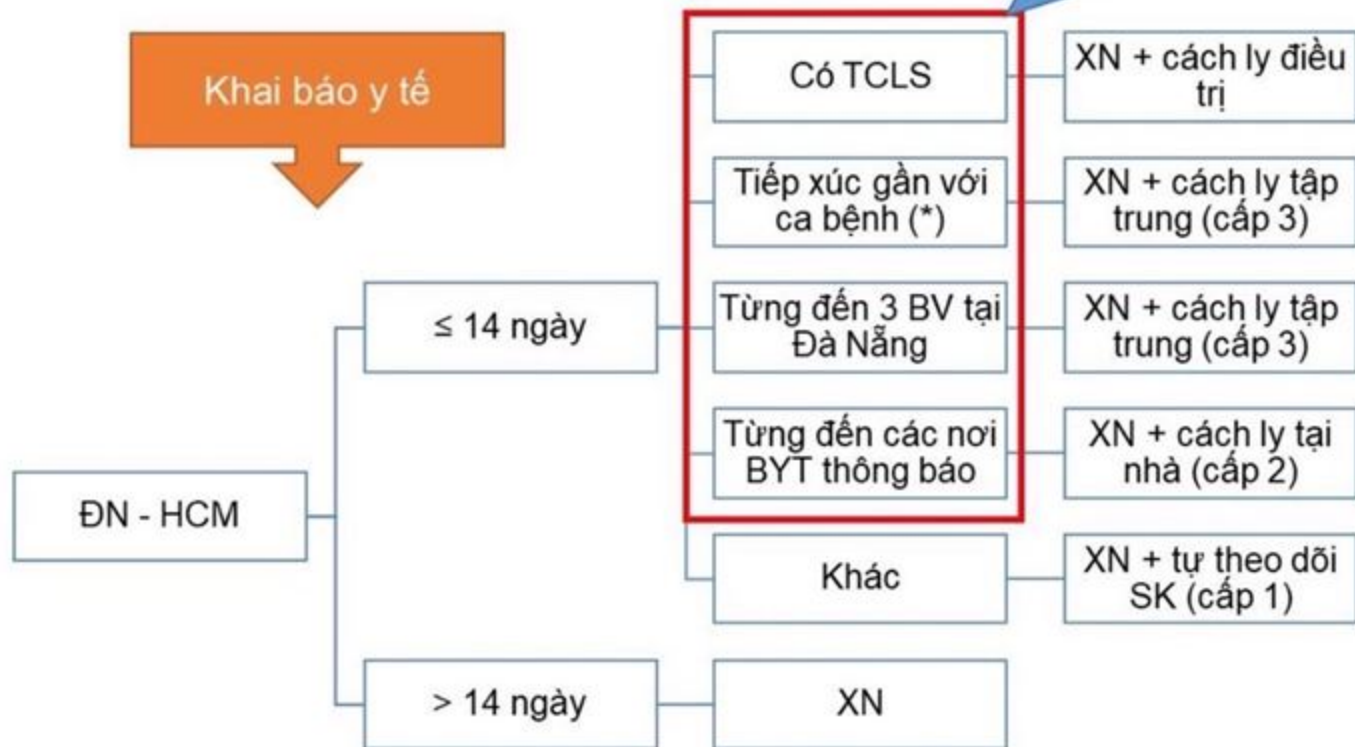

Phác đồ giám sát người từ Đà Nẵng đến TPHCM từ 01/7/2020

Liên hệ bằng điện thoại với TYT / TTYT

(*) HCDC sẽ cập nhật thường xuyên