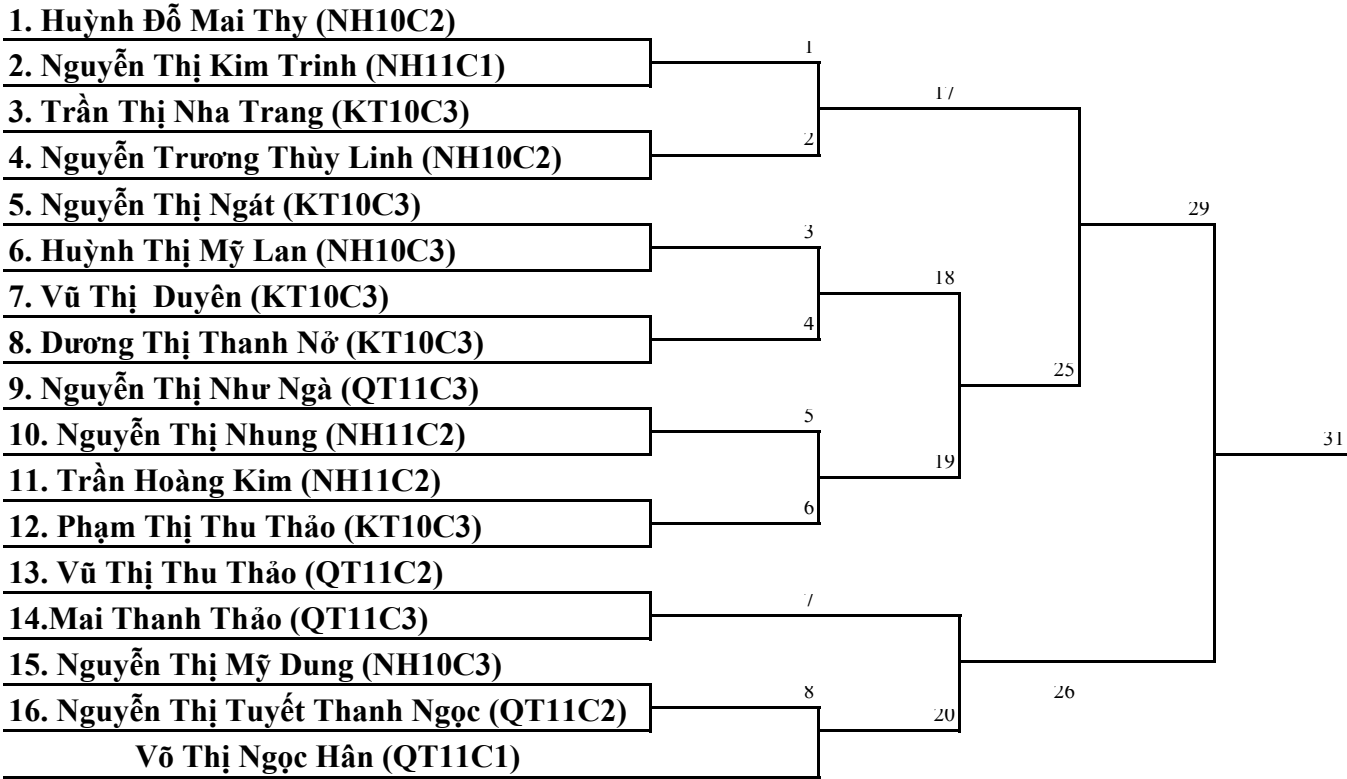

LỊCH THI ĐẤU MÔN CẦU LÔNG NỮ

BẢNG A

BẢNG B